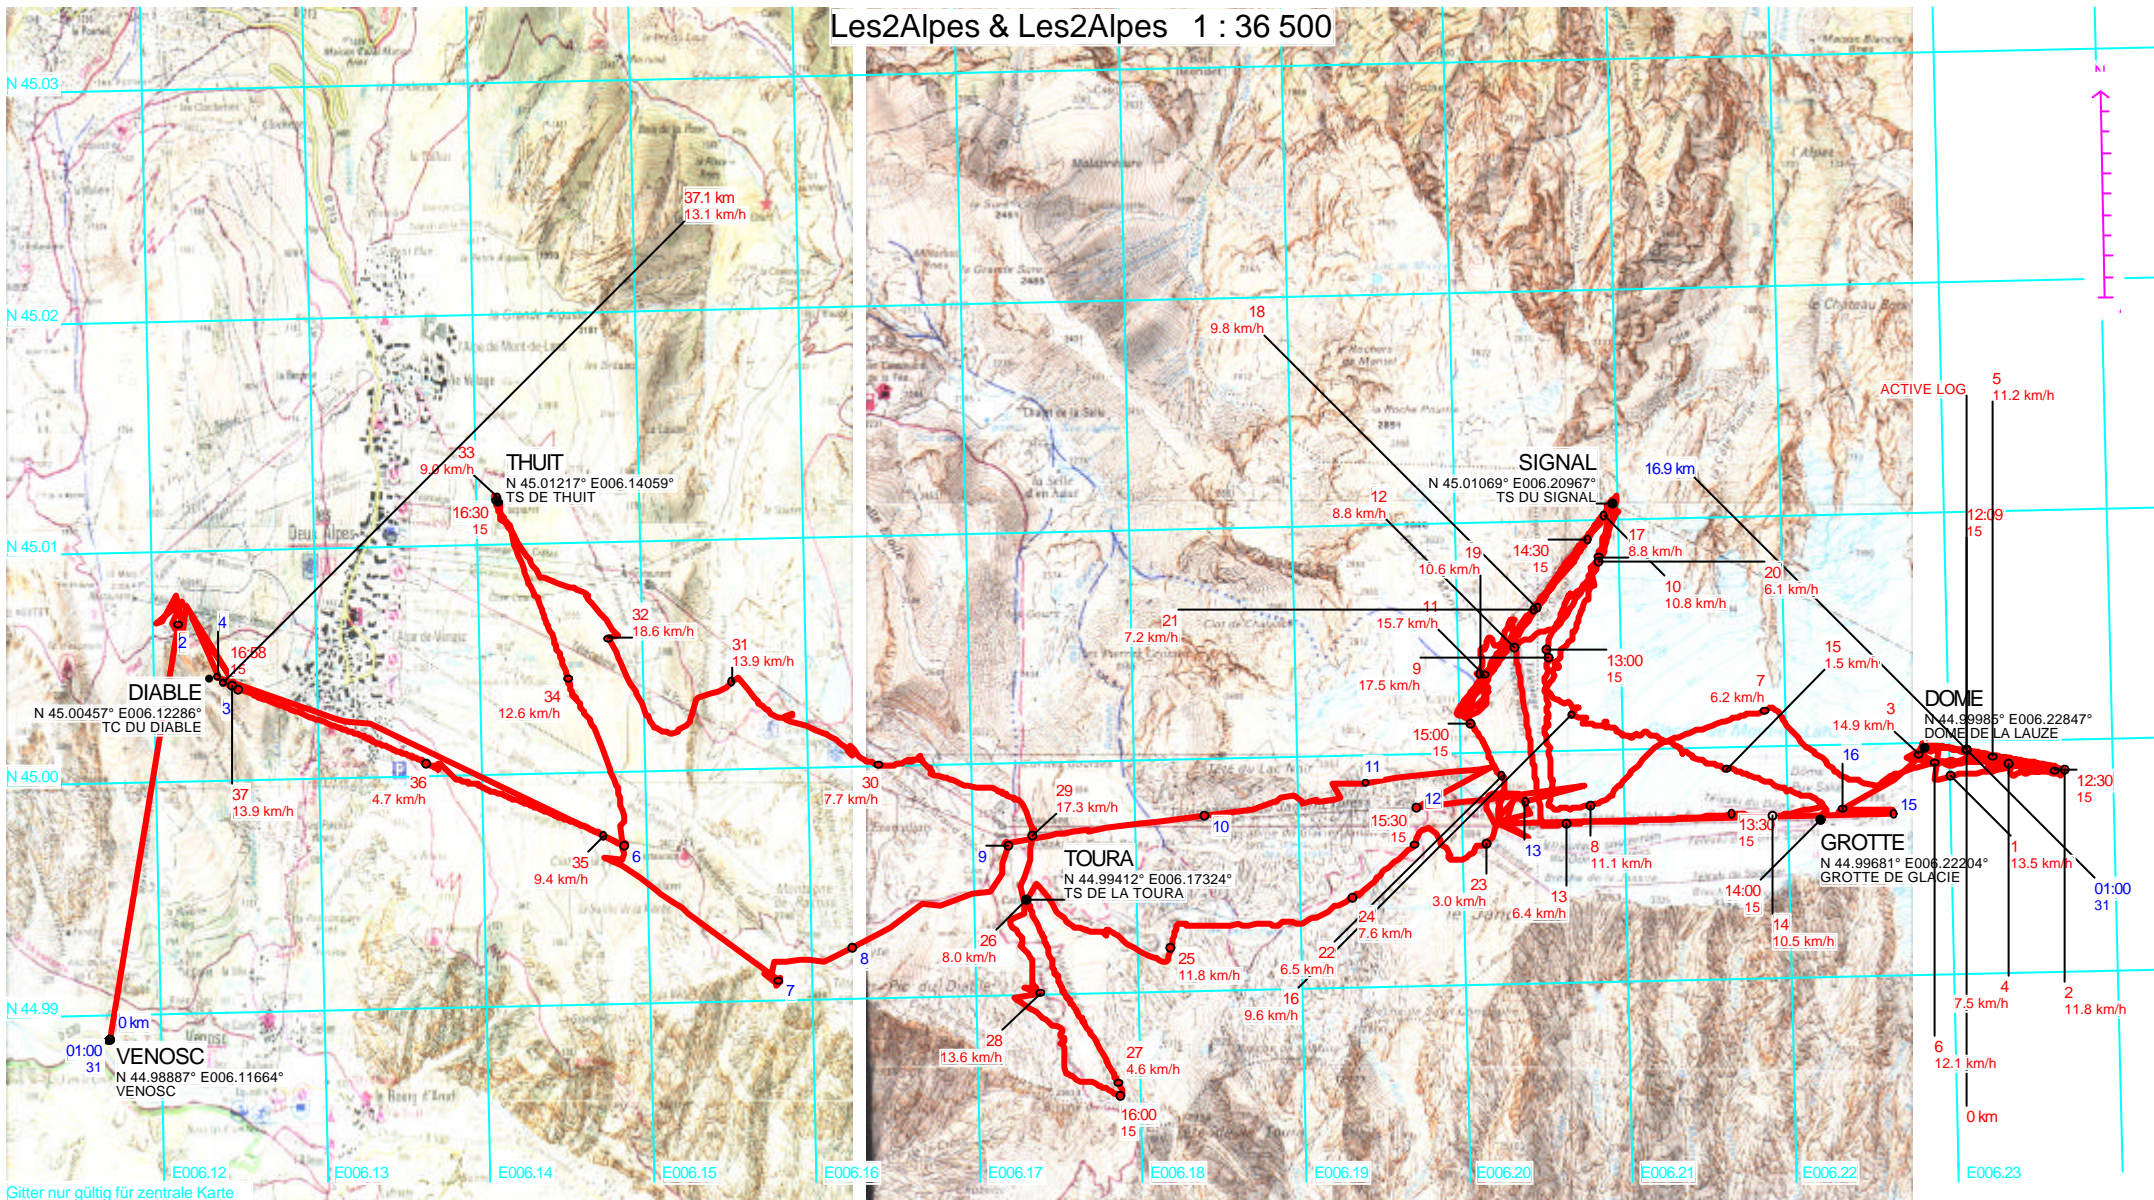

# Les2Alpes & Les2Alpes 1 : 36 500

Gitter nur gültig für zentrale Karte